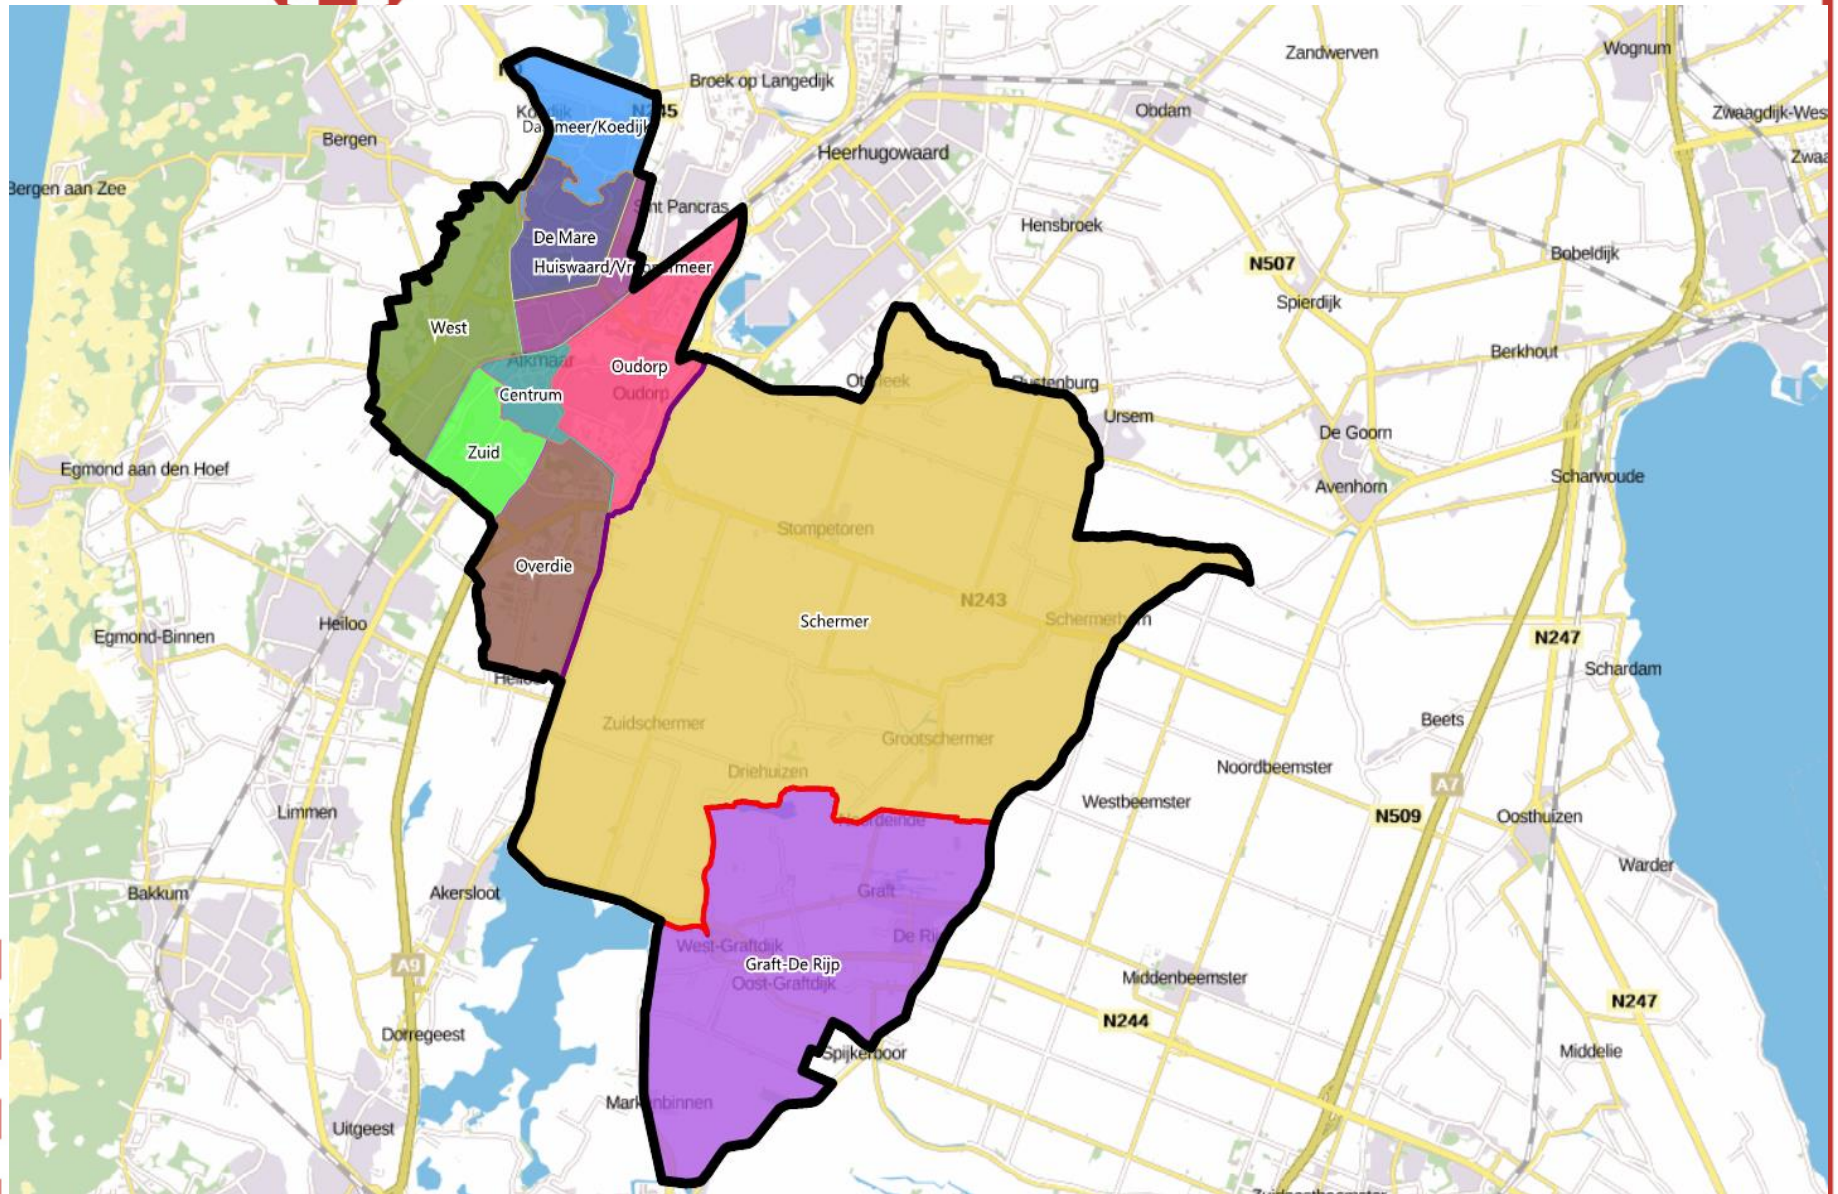

- BRT achtergrondkaart
- ▷  Luchtfotos Graft-De Rijp
- ▷  Luchtfotos Schermer
- ▷  Luchtfotos Alkmaar
- ▶  luchtfoto nieuw Alkmaar
  - 2015
- ▶  wijken en postcode (indelin)
  - ▷  buurten
  - ▷  wijken
  - ▷  Postcode gebieden 4
  - ▷  Postcode gebieden 6
- ▷  Ondergrond
  - Percelen
- ▷  Gemeente grenzen
- ▷  Woonplaats
- ▷  Pand
- ▷  Verblijfsobject
- ▷  Nummeraanduiding
- ▷  Standplaats
- ▷  Ligplaats
- ▷  Kadastraal perceel
- ▷  perceel nummer