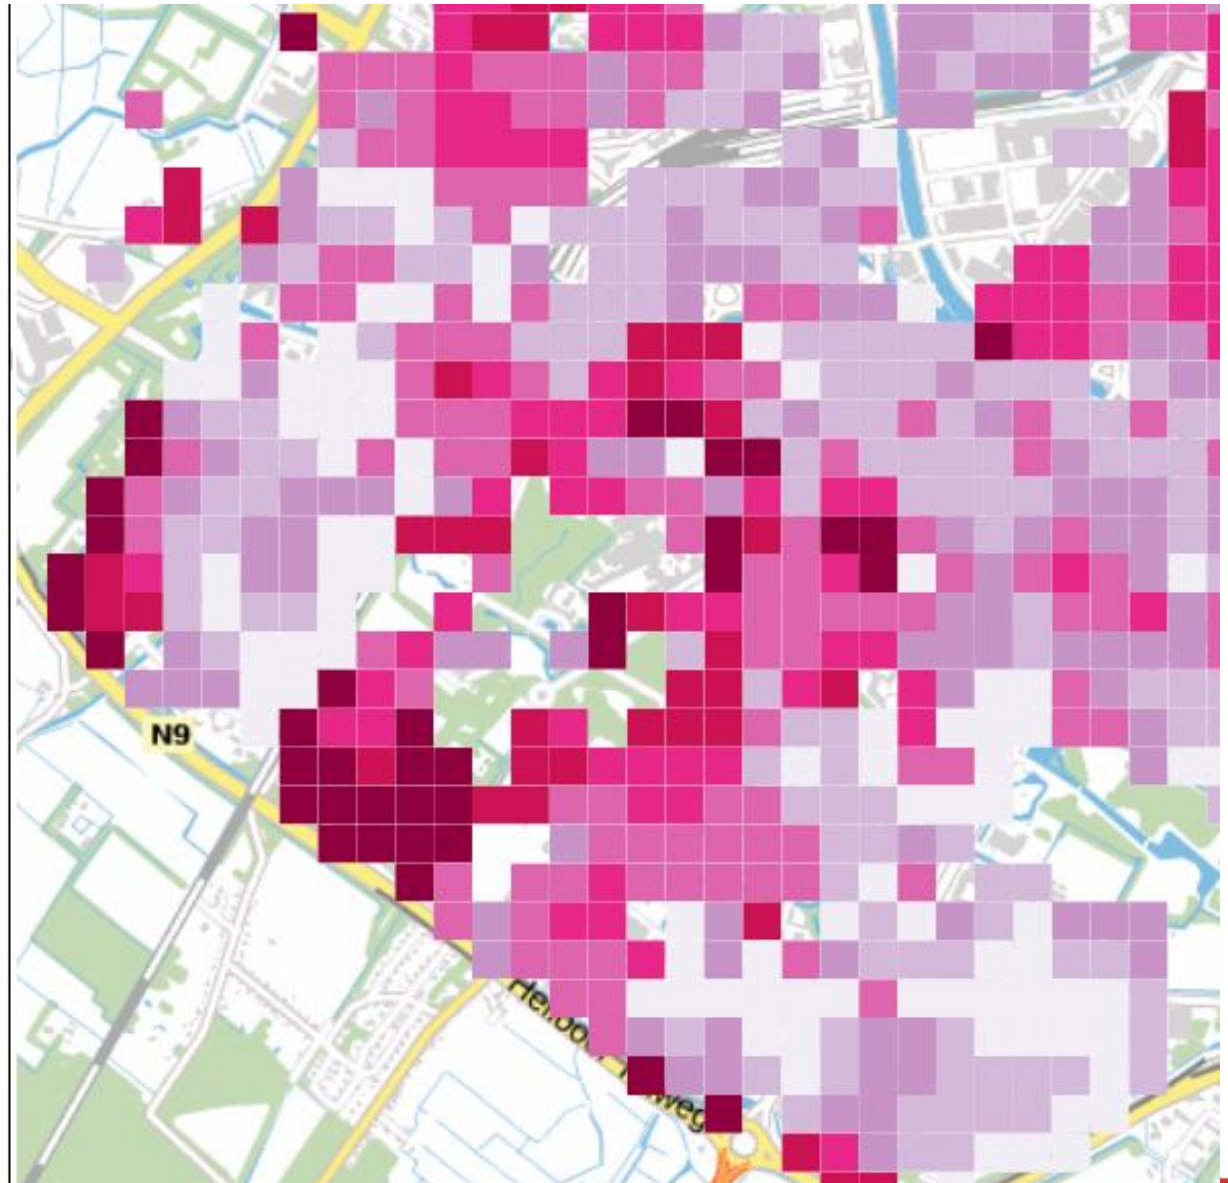

- BRT achtergrondkaart
- ▷  Luchtfotos Graft-De Rijp
- ▷  Luchtfotos Schermer
- ▷  Luchtfotos Alkmaar
- ▶  luchtfoto nieuw Alkmaar
  - 2015
- ▶  wijken en postcode (indelin)
  - ▷  buurten
  - ▷  wijken
  - ▷  Postcode gebieden 4
  - ▷  Postcode gebieden 6
- ▷  Ondergrond
  - Percelen
- ▷  Gemeente grenzen
- ▷  Woonplaats
- ▷  Pand
- ▷  Verblijfsobject
- ▷  Nummeraanduiding
- ▷  Standplaats
- ▷  Ligplaats
- ▷  Kadastraal perceel
- ▷  perceel nummer

- BGT
- gebouwen op bouwjaar
- laadpalen auto's
- CBS per buurt 2014
- CBS cijfers 2014 100mx100m
- Asbestscholenkaart
- Woz thema's
  - KoopHuurLeegstand
  - WozwaardeOpbouw
    - gem waarde per 100x100m
      - [0,120000)
      - [120000,157000)
      - [157000,183000)
      - [183000,246000)
      - [246000,321000)
      - [321000,456857)
      - >= 456857
    - aantal objecten per 100x100m
- Aed Punten